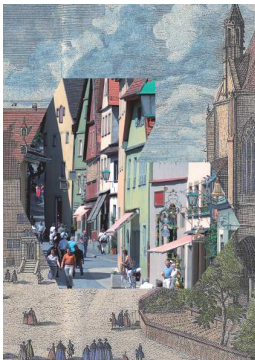

**Neuburg a.d. Donau**

Innen: Wochenmarkt am Schrankenplatz, ca. 1985  
Außen: Schlosstheater am Schrankenplatz, ca. 1940  
(Abbildungen © Stadtarchiv Neuburg a.d. Donau)

**Neuötting**

Innen: Der Stadtplatz mit dem Marienbrunnen  
Außen: Fotografie von Lea Hörl

**Pfaffenhofen a.d. Ilm**

Innen: auf dem Stadtplatz vor dem Pfaffenhofener Rathaus  
Außen: Ausschnitt einer Fotografie vom Marienbrunnen, 1965

**Rothenburg a.d. Tauber**

Innen: Rothenburg heute  
Außen: Kupferstich vom Kirchhof St. Jakob im 18. Jahrhundert