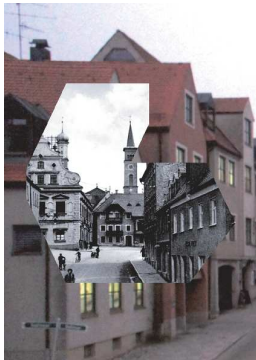

### Stadtplakate

#### Bobingen

Innen: Arbeiterinnen in den Farbwerken Hoechst AG, Werk Bobingen, Treviraproduktion Fäden, 1969

Außen: Stadtplatz mit Wasserspielen an der Hochstraße

#### Eichstätt

Eichstätter Ansichten

(© Hubert P. Klotz)

#### Ingolstadt

Innen: Bronze-Modell von Ingolstadt – Nachbild eines 400 Jahre alten Modells des Schreiners Sandtner

Außen: die Ingolstädter Schriftstellerin Marie-Luise Fleißer als Bronze-Statue von Elisabeth Wagner