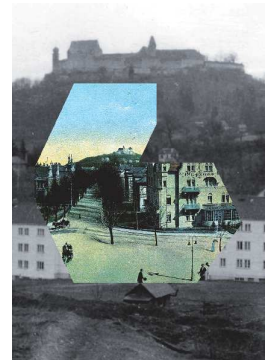

#### Eichstätt

Eichstätter Ansichten

(© Hubert P. Klotz)

#### Friedberg

Am Augsburger Tor – früher und heute

#### Ingolstadt

Innen: Bronze-Modell von Ingolstadt – Nachbild eines 400 Jahre alten Modells des Schreiners Sandtner

Außen: die Ingolstädter Schriftstellerin Marie-Luise Fleißer als Bronze-Statue von Elisabeth Wagner

#### Coburg

Innen: Bahnhofsvorplatz vor Bau der HUK, um 1900

Außen: Wohnungsbau in Pilgramsroth – um 1950 (Abbildungen © Stadtarchiv Coburg)