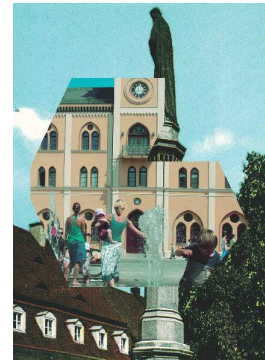

#### Ingolstadt

Innen: Bronze-Modell von Ingolstadt – Nachbild eines 400 Jahre alten Modells des Schreiners Sandtner

Außen: die Ingolstädter Schriftstellerin Marie-Luise Fleißer als Bronze-Statue von Elisabeth Wagner

#### Ingolstadt

Der Rathausplatz – früher (© Stadtarchiv Ingolstadt) und heute

#### Mainburg

Innen: Stadtplan von Mainburg im Jahr 1811 (© Bayerisches Landesvermessungsamt München)

Außen: Informationsturm aus Hopfensäulen

**Marktheidenfeld**

Innen: das Franck-Haus  
Außen: am Main in Marktheidenfeld (© Constanze Kippenberg)

**Neuburg a.d. Donau**

Innen: Wochenmarkt am Schrankenplatz, ca. 1985  
Außen: Schlosstheater am Schrankenplatz, ca. 1940  
(Abbildungen © Stadtarchiv Neuburg a.d. Donau)

**Neuötting**

Innen: Der Stadtplatz mit dem Marienbrunnen  
Außen: Fotografie von Lea Hörl